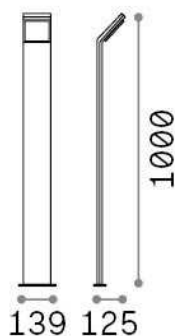

## Esterno - Lampade da terra

Outdoor ground mounted bollard with integrated LED sources and direct light emission

<b>Ean</b>	8021696322483
<b>Articolo</b>	STYLE PT H100 BIANCO 4000K
<b>Installazione</b>	Lampade da terra
<b>Garanzia</b>	5 years
<b>Peso lordo</b>	2.12 kg
<b>Volume</b>	0.023861 m <sup>3</sup>

## Info sorgente e prestazionali

<b>Sorgente integrata</b>	Integrated LED module
<b>Sorgente sostituibile</b>	No
<b>Potenza</b>	9 W
<b>Emissione</b>	Direct
<b>Consumo massimo</b>	max 9,00 W
<b>Caratteristiche LED</b>	LED SMD
<b>CCT LED</b>	4000 K
<b>Durata LED (t. 25°c)</b>	30000 h
<b>CRI</b>	> 80
<b>Fascio luminoso</b>	120°
<b>Flusso sorgente</b>	1100 lm
<b>Flusso utile</b>	960 lm