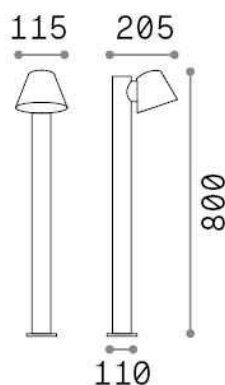

### Esterno - Lampade da terra

Indoor ground mounted bollard with direct light emission

<b>Ean</b>	8021696322421
<b>Articolo</b>	GAS PT1 NERO
<b>Installazione</b>	Lampade da terra
<b>Garanzia</b>	5 years
<b>Peso lordo</b>	2.11 kg
<b>Volume</b>	0.021648 m <sup>3</sup>

## Info sorgente e prestazionali

<b>Sorgente integrata</b>	Light bulb (not included)
<b>Sorgente sostituibile</b>	No
<b>Potenza</b>	GU10 max 1 x 35 W
<b>Emissione</b>	Direct
<b>Consumo massimo</b>	-