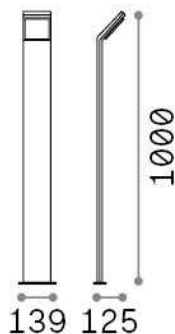

Info generali

Esterno - Lampade da terra

Outdoor ground mounted bollard with integrated LED sources and direct light emission

Ean	8021696322230
Articolo	STYLE PT H100 NERO 3000K
Installazione	Lampade da terra
Garanzia	5 years
Peso lordo	2.12 kg
Volume	0.023861 m ³

Info tecniche e installative

Peso netto	1.68 kg
Classe di isolamento	I
Grado di protezione	IP54
Conformità	CE
Temperatura d'esercizio	-15° ~ +45 °C
Efficienza a pieno carico	X
Dimmer	NO, On-Off
Alimentazione	100-240 V AC 50/60 Hz
Alimentatore	In-built, included Replaceable (by qualified operators only), electronic

Info sorgente e prestazionali

Sorgente integrata	Integrated LED module
Sorgente sostituibile	No
Potenza	9 W
Emissione	Direct
Consumo massimo	max 9,00 W
Caratteristiche LED	LED SMD
CCT LED	3000 K
Durata LED (t. 25°c)	30000 h
CRI	> 80
Fascio luminoso	120°
Flusso sorgente	1050 lm
Flusso utile	790 lm