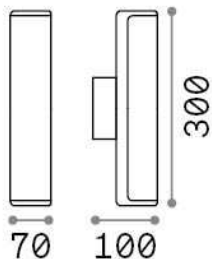

Info generali

Esterno - Lampade da parete

Outdoor wall mounted linear fitting with integrated LED sources and direct light emission

Ean	8021696322209
Articolo	ETERE AP NERO 4000K
Installazione	Lampade da parete
Garanzia	5 years
Peso lordo	0.7 kg
Volume	0.002733 m ³

Info tecniche e installative

Peso netto	0.59 kg
Classe di isolamento	I
Grado di protezione	IP44
Conformità	CE
Temperatura d'esercizio	-15° ~ +45 °C
Efficienza a pieno carico	X
Dimmer	NO, On-Off
Alimentazione	220-240 V AC 50/60 Hz
Alimentatore	In-built, included Replaceable (by qualified operators only), electronic

Info sorgente e prestazionali

Sorgente integrata	Integrated LED module
Sorgente sostituibile	No
Potenza	9,5 W
Emissione	Direct
Consumo massimo	max 9,50 W
Caratteristiche LED	LED SMD
CCT LED	4000 K
Durata LED (t. 25°c)	25000 h
CRI	> 80
Fascio luminoso	-
Flusso sorgente	1350 lm
Flusso utile	990 lm