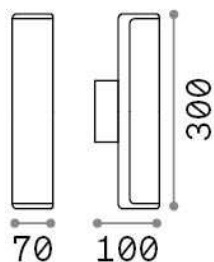

Info generali

Esterno - Lampade da parete

Outdoor wall mounted linear fitting with integrated LED sources and direct light emission

Ean	8021696322193
Articolo	ETERE AP NERO 3000K
Installazione	Lampade da parete
Garanzia	5 years
Peso lordo	0.7 kg
Volume	0.002733 m ³

Info tecniche e installative

Peso netto	0.59 kg
Classe di isolamento	I
Grado di protezione	IP44
Conformità	CE
Temperatura d'esercizio	-15° ~ +45 °C
Efficienza a pieno carico	X
Dimmer	NO, On-Off
Alimentazione	220-240 V AC 50/60 Hz
Alimentatore	In-built, included Replaceable (by qualified operators only), electronic

Info sorgente e prestazionali

Sorgente integrata	Integrated LED module
Sorgente sostituibile	No
Potenza	9,5 W
Emissione	Direct
Consumo massimo	max 9,50 W
Caratteristiche LED	LED SMD
CCT LED	3000 K
Durata LED (t. 25°c)	25000 h
CRI	> 80
Fascio luminoso	-
Flusso sorgente	1150 lm
Flusso utile	850 lm