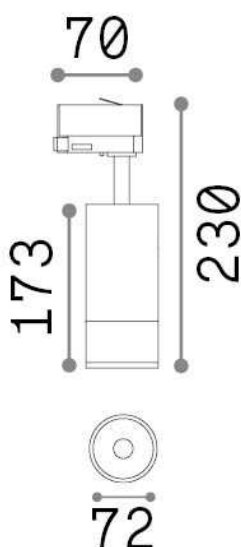

## Tecnico - Proiettori e Binari

Indoor track mounted adjustable non-dimmable projector with integrated LED sources and direct light emission

<b>Ean</b>	8021696322124
<b>Articolo</b>	EOS 25W 4000K ON-OFF WH
<b>Installazione</b>	Proiettori e Binari
<b>Garanzia</b>	5 years
<b>Peso lordo</b>	1.16 kg
<b>Volume</b>	0.003276 m <sup>3</sup>

## Info tecniche e installative

<b>Peso netto</b>	1.1 kg
<b>Classe di isolamento</b>	I
<b>Grado di protezione</b>	IP20
<b>Conformità</b>	CE
<b>Temperatura d'esercizio</b>	0° ~ +40 °C
<b>Efficienza a pieno carico</b>	X
<b>Dimmer</b>	NO, On-Off
<b>Alimentazione</b>	220-240 V AC 50/60 Hz
<b>Alimentatore</b>	In-built, included Replaceable (by qualified operators only), electronic
<b>Orientabilità</b>	vert. 0°-90° , orizz. 0°-355°
<b>Accessori non inclusi</b>	Single connection on-off, Link on-off profile