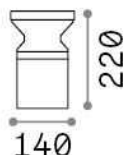

Info generali

Esterno - Lampade da terra

Outdoor ground mounted bollard with diffuse light emission

Ean	8021696321981
Articolo	TORRE PT1 H22 COFFEE
Installazione	Lampade da terra
Garanzia	5 years
Peso lordo	1.08 kg
Volume	0.0054 m ³

Info tecniche e installative

Peso netto	0.87 kg
Classe di isolamento	I
Grado di protezione	IP44
Conformità	CE
Temperatura d'esercizio	-
Efficienza a pieno carico	X
Dimmer	Determined by the light bulb
Alimentazione	220-240 V AC
Alimentatore	Not required