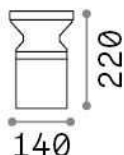

#### Esterno - Lampade da terra

Outdoor ground mounted bollard with diffuse light emission

<b>Ean</b>	8021696321950
<b>Articolo</b>	TORRE PT1 H22 GRIGIO
<b>Installazione</b>	Lampade da terra
<b>Garanzia</b>	5 years
<b>Peso lordo</b>	1.08 kg
<b>Volume</b>	0.0054 m <sup>3</sup>

### Info tecniche e installative

<b>Peso netto</b>	0.87 kg
<b>Classe di isolamento</b>	I
<b>Grado di protezione</b>	IP44
<b>Conformità</b>	CE
<b>Temperatura d'esercizio</b>	-
<b>Efficienza a pieno carico</b>	X
<b>Dimmer</b>	Determined by the light bulb
<b>Alimentazione</b>	220-240 V AC
<b>Alimentatore</b>	Not required