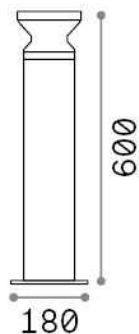

Info generali

Esterno - Lampade da terra

Outdoor ground mounted bollard with diffuse light emission

Ean	8021696321929
Articolo	TORRE PT1 H60 COFFEE
Installazione	Lampade da terra
Garanzia	5 years
Peso lordo	2.55 kg
Volume	0.022382 m ³

Info tecniche e installative

Peso netto	2.1 kg
Classe di isolamento	I
Grado di protezione	IP44
Conformità	CE
Temperatura d'esercizio	-
Efficienza a pieno carico	X
Dimmer	Determined by the light bulb
Alimentazione	220-240 V AC
Alimentatore	Not required

Info sorgente e prestazionali

Sorgente integrata	Light bulb (not included)
Sorgente sostituibile	No
Potenza	E27 max 1 x 15 W
Emissione	Diffuse
Consumo massimo	-