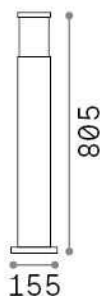

### Esterno - Lampade da terra

Outdoor ground mounted bollard with diffuse light emission

<b>Ean</b>	8021696321851
<b>Articolo</b>	TORRE PT1 H80 GRIGIO
<b>Installazione</b>	Lampade da terra
<b>Garanzia</b>	5 years
<b>Peso lordo</b>	3.83 kg
<b>Volume</b>	0.030685 m <sup>3</sup>