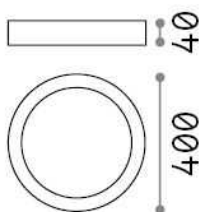

## Interno - Lampade da soffitto

Indoor ceiling or wall mounted lamp with integrated LED sources and direct light emission

<b>Ean</b>	8021696321684
<b>Articolo</b>	UNIVERSAL PL D40 ROUND 4000K
<b>Installazione</b>	Lampade da soffitto
<b>Garanzia</b>	5 years
<b>Peso lordo</b>	1.56 kg
<b>Volume</b>	0.006806 m <sup>3</sup>

## Info tecniche e installative

<b>Peso netto</b>	1.39 kg
<b>Classe di isolamento</b>	II
<b>Grado di protezione</b>	IP20
<b>Conformità</b>	CE
<b>Temperatura d'esercizio</b>	0° ~ +40 °C
<b>Efficienza a pieno carico</b>	X
<b>Dimmer</b>	NO, On-Off
<b>Alimentazione</b>	100-240 V AC 50/60 Hz
<b>Alimentatore</b>	In-built, included Replaceable (by qualified operators only), electronic

## Info sorgente e prestazionali

<b>Sorgente integrata</b>	Integrated LED module
<b>Sorgente sostituibile</b>	No
<b>Potenza</b>	36 W
<b>Emissione</b>	Direct
<b>Consumo massimo</b>	max 36,00 W
<b>Caratteristiche LED</b>	LED SMD
<b>CCT LED</b>	4000 K
<b>Durata LED (t. 25°c)</b>	25000 h
<b>CRI</b>	> 90
<b>Fascio luminoso</b>	118°
<b>Flusso sorgente</b>	4300 lm
<b>Flusso utile</b>	3750 lm