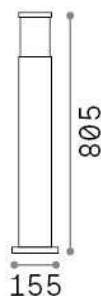

## Esterno - Lampade da terra

Outdoor ground mounted bollard with diffuse light emission

<b>Ean</b>	8021696321639
<b>Articolo</b>	TORRE PT1 H80 NERO
<b>Installazione</b>	Lampade da terra
<b>Garanzia</b>	5 years
<b>Peso lordo</b>	3.83 kg
<b>Volume</b>	0.030685 m <sup>3</sup>