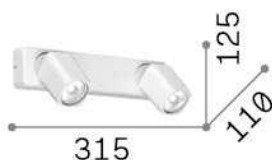

Info generali

Interno - Lampade da parete

Indoor ceiling or wall mounted adjustable projector with multiple sources and direct light emission

Ean	8021696321509
Articolo	RUDY AP2 SQUARE NERO
Installazione	Lampade da parete
Garanzia	5 years
Peso lordo	0.57 kg
Volume	0.00459 m ³

Info tecniche e installative

Peso netto	0.57 kg
Classe di isolamento	II
Grado di protezione	IP20
Conformità	CE
Temperatura d'esercizio	0° ~ +40 °C
Dimmer	Determined by the light bulb
Alimentazione	220-240 V AC
Alimentatore	Not required
Orientabilità	vert. 0°-90° , orizz. 0°-355°

Info sorgente e prestazionali

Sorgente integrata	Light bulb (included)
Sorgente sostituibile	No
Potenza	GU10 max 2 x 35 W
Emissione	Direct
Consumo massimo	-
Lampadina inclusa	1 - E14 OLIVA 4W 3000K CRI80 SATIN