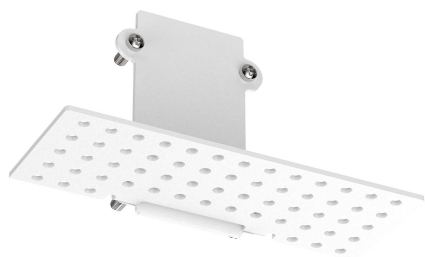

Info generali**Tecnico - Accessorio**

Closing cap for EGO RECESSED EASY profile

Ean	8021696320564
Articolo	EGO END CAP RECESSED EASY SENZA FORO WH
Installazione	Accessorio
Garanzia	5 years
Peso lordo	0.04 kg
Volume	0.000646 m ³

Info tecniche e installative

Peso netto	0.03 kg
Conformità	-
Efficienza a pieno carico	X
Tipo accessorio	Required