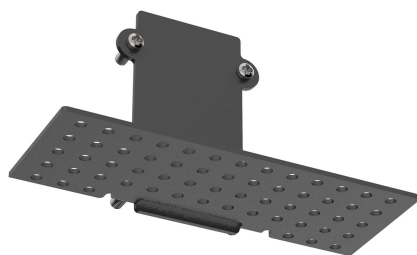

**Info generali****Tecnico - Accessorio**

Closing cap for EGO RECESSED EASY profile

<b>Ean</b>	8021696320557
<b>Articolo</b>	EGO END CAP RECESSED EASY SENZA FORO BK
<b>Installazione</b>	Accessorio
<b>Garanzia</b>	5 years
<b>Peso lordo</b>	0.04 kg
<b>Volume</b>	0.000646 m <sup>3</sup>