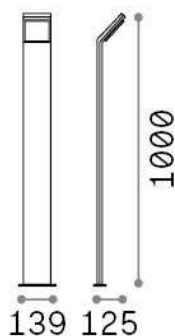

Info generali

Esterno - Lampade da terra

Outdoor ground mounted bollard with integrated LED sources and direct light emission

Ean	8021696318707
Articolo	STYLE PT H100 BIANCO 3000K
Installazione	Lampade da terra
Garanzia	5 years
Peso lordo	2.12 kg
Volume	0.023861 m ³

Info tecniche e installative

Peso netto	1.68 kg
Classe di isolamento	I
Grado di protezione	IP54
Conformità	CE
Temperatura d'esercizio	-15° ~ +45 °C
Efficienza a pieno carico	X
Dimmer	NO, On-Off
Alimentazione	100-240 V AC 50/60 Hz
Alimentatore	In-built, included Replaceable (by qualified operators only), electronic

Info sorgente e prestazionali

Sorgente integrata	Integrated LED module
Sorgente sostituibile	No
Potenza	9 W
Emissione	Direct
Consumo massimo	max 9,00 W
Caratteristiche LED	LED SMD
CCT LED	3000 K
Durata LED (t. 25°c)	30000 h
CRI	> 80
Fascio luminoso	120°
Flusso sorgente	1050 lm
Flusso utile	920 lm