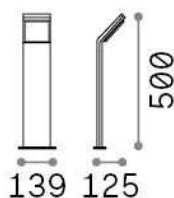

Info generali

Esterno - Lampade da terra

Outdoor ground mounted bollard with integrated LED sources and direct light emission

Ean	8021696318691
Articolo	STYLE PT H050 BIANCO 3000K
Installazione	Lampade da terra
Garanzia	5 years
Peso lordo	1.02 kg
Volume	0.012167 m ³

Info tecniche e installative

Peso netto	1.02 kg
Classe di isolamento	I
Grado di protezione	IP54
Conformità	CE
Temperatura d'esercizio	-15° ~ +45 °C
Dimmer	NO, On-Off
Alimentazione	100-240 V AC 50/60 Hz
Alimentatore	In-built, included Replaceable (by qualified operators only), electronic

Info sorgente e prestazionali

Sorgente integrata	Integrated LED module
Sorgente sostituibile	No
Potenza	9 W
Emissione	Direct
Consumo massimo	max 9,00 W
Caratteristiche LED	LED SMD
CCT LED	3000 K
Durata LED (t. 25°c)	30000 h
CRI	> 80
Fascio luminoso	120°
Flusso sorgente	1050 lm
Flusso utile	920 lm