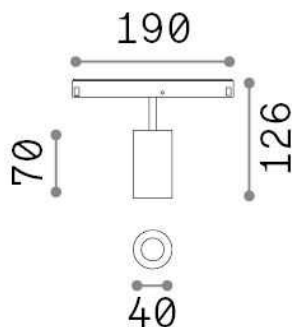

### Tecnico - Sistemi

Indoor track mounted adjustable projector with integrated LED sources and direct light emission

<b>Ean</b>	8021696317984
<b>Articolo</b>	EGO TRACK SINGLE 08W 4000K ON-OFF BK
<b>Installazione</b>	Sistemi
<b>Garanzia</b>	5 years
<b>Peso lordo</b>	0.25 kg
<b>Volume</b>	0.001734 m <sup>3</sup>

## Info tecniche e installative

<b>Peso netto</b>	0.15 kg
<b>Classe di isolamento</b>	III
<b>Grado di protezione</b>	IP20
<b>Conformità</b>	CE
<b>Temperatura d'esercizio</b>	0° ~ +40 °C
<b>Efficienza a pieno carico</b>	X
<b>Dimmer</b>	NO, On-Off
<b>Alimentazione</b>	48 V DC
<b>Alimentatore</b>	Required, remoted, not included NO
<b>Orientabilità</b>	vert. 0°-90° , orizz. 0°-335°
<b>Accessori non inclusi</b>	Honeycomb filter, Ego profile