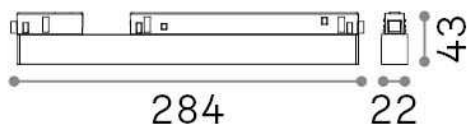

Info generali

Tecnico - Sistemi

Indoor track mounted linear fitting with integrated LED sources and direct light emission

Ean	8021696317960
Articolo	EGO WIDE 07W 4000K ON-OFF BK
Installazione	Sistemi
Garanzia	5 years
Peso lordo	0.3 kg
Volume	0.001042 m ³

Info tecniche e installative

Peso netto	0.2 kg
Classe di isolamento	III
Grado di protezione	IP20
Conformità	CE
Temperatura d'esercizio	0° ~ +40 °C
Efficienza a pieno carico	X
Dimmer	NO, On-Off
Alimentazione	48 V DC
Alimentatore	Required, remoted, not included NO
Accessori non inclusi	Ego profile

Info sorgente e prestazionali

Sorgente integrata	Integrated LED module
Sorgente sostituibile	Replaceable (by qualified operators only)
Potenza	7 W
Emissione	Direct
Consumo massimo	max 7,00 W
Caratteristiche LED	LED SMD SAMSUNG
CCT LED	4000 K
Durata LED (t. 25°c)	50000 h
CRI	> 90
SDCM	3
Fascio luminoso	110°
Flusso sorgente	880 lm
Flusso utile	660 lm
Rischio fotobiologico	1