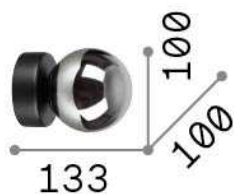

Info sorgente e prestazionali

Sorgente integrata	Light bulb (included)
Sorgente sostituibile	Replaceable
Potenza	G9 max 1 x 15 W
Emissione	Diffuse
Consumo massimo	-
Lampadina inclusa	1 - E14 OLIVA 4W 3000K CRI80 SATIN