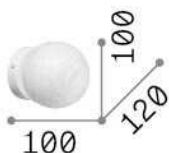

Info sorgente e prestazionali

Sorgente integrata	Light bulb (included)
Sorgente sostituibile	No
Potenza	G9 max 1 x 15 W
Emissione	Diffuse
Consumo massimo	-
Lampadina inclusa	1 - E14 OLIVA 4W 3000K CRI80 SATIN