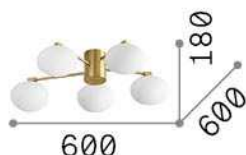

Info sorgente e prestazionali

Sorgente integrata	Light bulb (included)
Sorgente sostituibile	Replaceable
Potenza	G9 max 5 x 28 W
Emissione	Direct
Consumo massimo	-
Lampadina inclusa	1 - E14 OLIVA 4W 3000K CRI80 SATIN