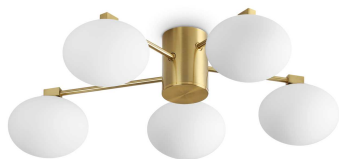

## Interno - Lampade da soffitto

Indoor ceiling mounted lamp with multiple sources and diffuse light emission

<b>Ean</b>	8021696316697
<b>Articolo</b>	HERMES PL5 D60 OTTONE
<b>Installazione</b>	Lampade da soffitto
<b>Garanzia</b>	5 years
<b>Peso lordo</b>	3.31 kg
<b>Volume</b>	0.020873 m <sup>3</sup>