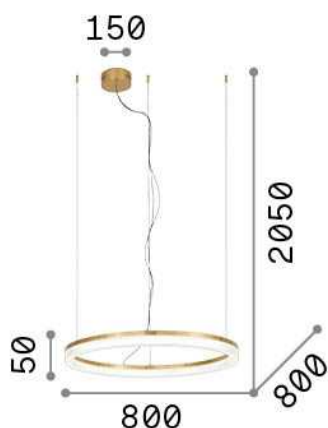

Info generali

Interno - Sospensioni

Indoor suspended lamp with integrated LED sources and direct light emission

Ean	8021696314921
Articolo	CROWN SP D80
Installazione	Sospensioni
Garanzia	5 years
Peso lordo	4.93 kg
Volume	0.081356 m ³

Info tecniche e installative

Peso netto	3.42 kg
Classe di isolamento	II
Grado di protezione	IP20
Conformità	CE
Temperatura d'esercizio	0° ~ +40 °C
Dimmer	NO, On-Off
Alimentazione	220-240 V AC 50/60 Hz
Alimentatore	In-built, included Replaceable (by qualified operators only), electronic

Info sorgente e prestazionali

Sorgente integrata	Integrated LED module
Sorgente sostituibile	No
Potenza	LED 42 W
Emissione	Direct
Consumo massimo	max 42,00 W
Caratteristiche LED	LED SMD
CCT LED	3000 K
Durata LED (t. 25°c)	30000 h
CRI	> 80
Flusso sorgente	4300 lm
Flusso utile	3400 lm
Lampadina inclusa	1 - E14 OLIVA 4W 3000K CRI80 SATIN