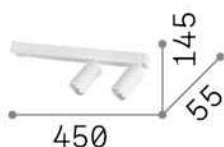

#### Interno - Lampade da soffitto

Indoor ceiling or wall mounted adjustable linear fitting with multiple sources and direct light emission

<b>Ean</b>	8021696314723
<b>Articolo</b>	PROFILO PL2 NERO
<b>Installazione</b>	Lampade da soffitto
<b>Garanzia</b>	5 years
<b>Peso lordo</b>	1.84 kg
<b>Volume</b>	0.007776 m <sup>3</sup>

### Info tecniche e installative

<b>Peso netto</b>	0.94 kg
<b>Classe di isolamento</b>	II
<b>Grado di protezione</b>	IP20
<b>Conformità</b>	CE
<b>Temperatura d'esercizio</b>	0° ~ +40 °C
<b>Efficienza a pieno carico</b>	X
<b>Dimmer</b>	Determined by the light bulb
<b>Alimentazione</b>	220-240 V AC
<b>Alimentatore</b>	Not required
<b>Orientabilità</b>	vert. 0°-45° , orizz. 0°-20°

### Info sorgente e prestazionali

<b>Sorgente integrata</b>	Light bulb (included)
<b>Sorgente sostituibile</b>	No
<b>Potenza</b>	GU10 max 2 x 28 W
<b>Emissione</b>	Direct
<b>Consumo massimo</b>	-
<b>Lampadina inclusa</b>	1 - E14 OLIVA 4W 3000K CRI80 SATIN