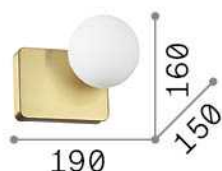

Info sorgente e prestazionali

Sorgente integrata	Light bulb (included)
Sorgente sostituibile	No
Potenza	G9 max 1 x 4 W
Emissione	Diffuse
Consumo massimo	-
Lampadina inclusa	1 - E14 OLIVA 4W 3000K CRI80 SATIN