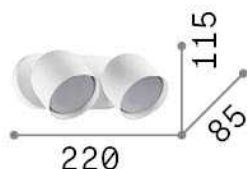

Info generali

Interno - Lampade da parete

Indoor ceiling or wall mounted adjustable projector with direct light emission

Ean	8021696314136
Articolo	DODO AP2 BIANCO
Installazione	Lampade da parete
Garanzia	5 years
Peso lordo	1.23 kg
Volume	0.003527 m ³

Info tecniche e installative

Peso netto	0.93 kg
Classe di isolamento	II
Grado di protezione	IP20
Conformità	CE
Temperatura d'esercizio	0° ~ +40 °C
Dimmer	Determined by the light bulb
Alimentazione	220-240 V AC
Alimentatore	Not required
Orientabilità	vert. 0°-90°

Info sorgente e prestazionali

Sorgente integrata	Light bulb (included)
Sorgente sostituibile	No
Potenza	GX53 max 2 x 15 W
Emissione	Direct
Consumo massimo	-
Lampadina inclusa	1 - E14 OLIVA 4W 3000K CRI80 SATIN