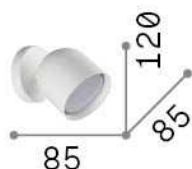

Info generali

Interno - Lampade da parete

Indoor ceiling or wall mounted adjustable projector with direct light emission

Ean	8021696314129
Articolo	DODO AP1 OTTONE
Installazione	Lampade da parete
Garanzia	5 years
Peso lordo	0.57 kg
Volume	0.001489 m ³

Info tecniche e installative

Peso netto	0.45 kg
Classe di isolamento	II
Grado di protezione	IP20
Conformità	CE
Temperatura d'esercizio	0° ~ +40 °C
Dimmer	Determined by the light bulb
Alimentazione	220-240 V AC
Alimentatore	Not required
Orientabilità	vert. 0°-90°

Info sorgente e prestazionali

Sorgente integrata	Light bulb (included)
Sorgente sostituibile	No
Potenza	GX53 max 1 x 15 W
Emissione	Direct
Consumo massimo	-
Lampadina inclusa	1 - E14 OLIVA 4W 3000K CRI80 SATIN