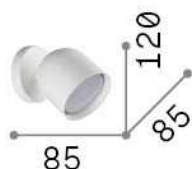

Info generali

Interno - Lampade da parete

Indoor ceiling or wall mounted adjustable projector with direct light emission

Ean	8021696314105
Articolo	DODO AP1 BIANCO
Installazione	Lampade da parete
Garanzia	5 years
Peso lordo	0.57 kg
Volume	0.001489 m ³

Info tecniche e installative

Peso netto	0.45 kg
Classe di isolamento	II
Grado di protezione	IP20
Conformità	CE
Temperatura d'esercizio	0° ~ +40 °C
Dimmer	Determined by the light bulb
Alimentazione	220-240 V AC
Alimentatore	Not required
Orientabilità	vert. 0°-90°

Info sorgente e prestazionali

Sorgente integrata	Light bulb (included)
Sorgente sostituibile	No
Potenza	GX53 max 1 x 15 W
Emissione	Direct
Consumo massimo	-
Lampadina inclusa	1 - E14 OLIVA 4W 3000K CRI80 SATIN