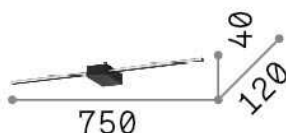

Info generali

Interno - Lampade da parete

Indoor wall mounted linear fitting with integrated LED sources and direct light emission

Ean	8021696311777
Articolo	THEO AP D075 BIANCO
Installazione	Lampade da parete
Garanzia	5 years
Peso lordo	0.83 kg
Volume	0.0112 m ³

Info tecniche e installative

Peso netto	0.52 kg
Classe di isolamento	II
Grado di protezione	IP20
Conformità	CE
Temperatura d'esercizio	0° ~ +40 °C
Efficienza a pieno carico	X
Dimmer	NO, On-Off
Alimentazione	220-240 V AC 50/60 Hz
Alimentatore	In-built, included Replaceable (by qualified operators only), electronic

Info sorgente e prestazionali

Sorgente integrata	Integrated LED module
Sorgente sostituibile	No
Potenza	LED 13,5 W
Emissione	Direct
Consumo massimo	max 13,50 W
Caratteristiche LED	LED SMD
CCT LED	3000 K
Durata LED (t. 25°C)	30000 h
CRI	> 90
Flusso sorgente	900 lm
Flusso utile	400 lm
Rischio fotobiologico	1
Lampadina inclusa	1 - E14 OLIVA 4W 3000K CRI80 SATIN