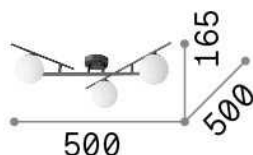

Info generali

Interno - Lampade da soffitto

Indoor ceiling or wall mounted bollard with multiple sources and diffuse light emission

Ean	8021696311340
Articolo	ATLAS PL3 ORO
Installazione	Lampade da soffitto
Garanzia	5 years
Peso lordo	2.58 kg
Volume	0.039744 m ³

Info tecniche e installative

Peso netto	1.5 kg
Classe di isolamento	II
Grado di protezione	IP20
Conformità	CE
Temperatura d'esercizio	0° ~ +40 °C
Efficienza a pieno carico	X
Dimmer	Determined by the light bulb
Alimentazione	220-240 V AC
Alimentatore	Not required

Info sorgente e prestazionali

Sorgente integrata	Light bulb (included)
Sorgente sostituibile	No
Potenza	G9 max 3 x 4 W
Emissione	Diffuse
Consumo massimo	-
Lampadina inclusa	1 - E14 OLIVA 4W 3000K CRI80 SATIN