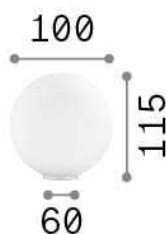

Info generali**Interno - Lampade da tavolo**

Indoor table lamp with in-built switch and diffuse light emission

Ean	8021696310817
Articolo	MAPA BIANCO TL1 D10
Installazione	Lampade da tavolo
Garanzia	5 years
Peso lordo	0.48 kg
Volume	0.002574 m ³