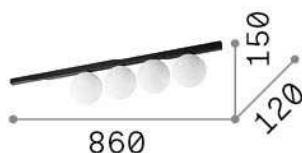

Info generali

Interno - Lampade da soffitto

Indoor ceiling or wall mounted lamp with multiple sources and diffuse light emission

Ean	8021696310688
Articolo	BINOMIO PL4 NERO
Installazione	Lampade da soffitto
Garanzia	5 years
Peso lordo	2.21 kg
Volume	0.023969 m ³

Info tecniche e installative

Peso netto	1.55 kg
Classe di isolamento	II
Grado di protezione	IP20
Conformità	CE
Temperatura d'esercizio	0° ~ +40 °C
Efficienza a pieno carico	X
Dimmer	Determined by the light bulb
Alimentazione	220-240 V AC
Alimentatore	Not required

Info sorgente e prestazionali

Sorgente integrata	Light bulb (included)
Sorgente sostituibile	No
Potenza	G9 max 4 x 4 W
Emissione	Diffuse
Consumo massimo	-
Lampadina inclusa	1 - E14 OLIVA 4W 3000K CRI80 SATIN