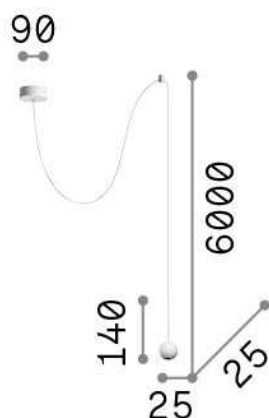

### Interno - Sospensioni

Indoor suspended lamp with integrated LED sources and direct light emission

<b>Ean</b>	8021696310602
<b>Articolo</b>	ARCHIMEDE SP SFERA BIANCO
<b>Installazione</b>	Sospensioni
<b>Garanzia</b>	5 years
<b>Peso lordo</b>	0.23 kg
<b>Volume</b>	0.001901 m <sup>3</sup>

## Info sorgente e prestazionali

<b>Sorgente integrata</b>	Integrated LED module
<b>Sorgente sostituibile</b>	Replaceable (by qualified operators only)
<b>Potenza</b>	LED 4 W
<b>Emissione</b>	Direct
<b>Consumo massimo</b>	max 4,00 W
<b>Caratteristiche LED</b>	LED SMD
<b>CCT LED</b>	3000 K
<b>Durata LED (t. 25°c)</b>	50000 h
<b>CRI</b>	> 90
<b>Fascio luminoso</b>	24°
<b>Flusso sorgente</b>	250 lm
<b>Flusso utile</b>	210 lm
<b>Rischio fotobiologico</b>	2
<b>Lampadina inclusa</b>	1 - E14 OLIVA 4W 3000K CRI80 SATIN