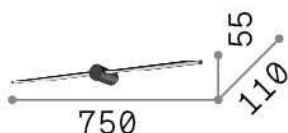

Info generali

Interno - Lampade da parete

Indoor wall mounted lamp with integrated LED sources and direct light emission

Ean	8021696310145
Articolo	FILO AP D075 NERO
Installazione	Lampade da parete
Garanzia	5 years
Peso lordo	0.93 kg
Volume	0.009295 m ³

Info sorgente e prestazionali

Sorgente integrata	Integrated LED module
Sorgente sostituibile	No
Potenza	LED 12,5 W
Emissione	Direct
Consumo massimo	max 12,50 W
Caratteristiche LED	LED SMD
CCT LED	3000 K
Durata LED (t. 25°c)	20000 h
CRI	> 80
Flusso sorgente	1450 lm
Flusso utile	450 lm
Rischio fotobiologico	1
Lampadina inclusa	1 - E14 OLIVA 4W 3000K CRI80 SATIN