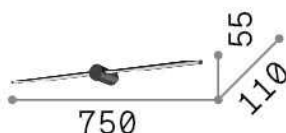

Info generali

Interno - Lampade da parete

Indoor wall mounted lamp with integrated LED sources and direct light emission

Ean	8021696310138
Articolo	FILO AP D075 BIANCO
Installazione	Lampade da parete
Garanzia	5 years
Peso lordo	0.92 kg
Volume	0.009295 m ³

Info sorgente e prestazionali

Sorgente integrata	Integrated LED module
Sorgente sostituibile	No
Potenza	LED 12,5 W
Emissione	Direct
Consumo massimo	max 12,50 W
Caratteristiche LED	LED SMD
CCT LED	3000 K
Durata LED (t. 25°c)	20000 h
CRI	> 80
Flusso sorgente	1450 lm
Flusso utile	490 lm
Rischio fotobiologico	1
Lampadina inclusa	1 - E14 OLIVA 4W 3000K CRI80 SATIN