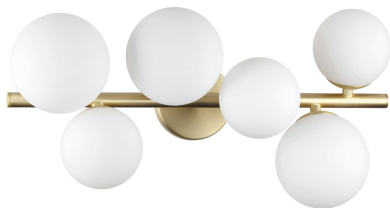

Info generali

Interno - Lampade da soffitto

Indoor ceiling or wall mounted lamp with multiple sources and diffuse light emission

Ean	8021696309279
Articolo	PERLAGE PL6 BIANCO
Installazione	Lampade da soffitto
Garanzia	5 years
Peso lordo	2.32 kg
Volume	0.038502 m ³

Info sorgente e prestazionali

Sorgente integrata	Light bulb (included)
Sorgente sostituibile	No
Potenza	G9 max 6 x 15 W
Emissione	Diffuse
Consumo massimo	-
Lampadina inclusa	1 - E14 OLIVA 4W 3000K CRI80 SATIN