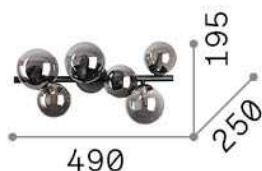

Info generali

Interno - Lampade da soffitto

Indoor ceiling or wall mounted lamp with multiple sources and diffuse light emission

Ean	8021696309279
Articolo	PERLAGE PL6 BIANCO
Installazione	Lampade da soffitto
Garanzia	5 years
Peso lordo	2.32 kg
Volume	0.038502 m ³

Info tecniche e installative

Peso netto	1.55 kg
Classe di isolamento	II
Grado di protezione	IP20
Conformità	CE
Temperatura d'esercizio	0° ~ +40 °C
Efficienza a pieno carico	X
Dimmer	Determined by the light bulb
Alimentazione	220-240 V AC
Alimentatore	Not required

Info sorgente e prestazionali

Sorgente integrata	Light bulb (included)
Sorgente sostituibile	No
Potenza	G9 max 6 x 15 W
Emissione	Diffuse
Consumo massimo	-
Lampadina inclusa	1 - E14 OLIVA 4W 3000K CRI80 SATIN