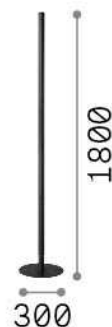

### Interno - Lampade da terra

Indoor floor dimmable lamp with in-built switch and indirect light emission

<b>Ean</b>	8021696304922
<b>Articolo</b>	LOOK PT1 BIANCO
<b>Installazione</b>	Lampade da terra
<b>Garanzia</b>	5 years
<b>Peso lordo</b>	7.66 kg
<b>Volume</b>	0.080886 m <sup>3</sup>

## Info sorgente e prestazionali

<b>Sorgente integrata</b>	Integrated LED module
<b>Sorgente sostituibile</b>	Replaceable (by qualified operators only)
<b>Potenza</b>	LED 24 W
<b>Emissione</b>	Indirect
<b>Consumo massimo</b>	max 24,00 W
<b>Caratteristiche LED</b>	LED COB
<b>CCT LED</b>	3000 K
<b>Durata LED (t. 25°c)</b>	30000 h
<b>CRI</b>	> 80
<b>Flusso sorgente</b>	2950 lm
<b>Flusso utile</b>	1710 lm
<b>Rischio fotobiologico</b>	2
<b>Potenza in stand-by</b>	< 0.50 W
<b>Lampadina inclusa</b>	1 - E14 OLIVA 4W 3000K CRI80 SATIN