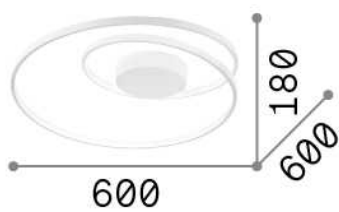

Info generali

Interno - Lampade da soffitto

Indoor ceiling mounted dimmable lamp with integrated LED sources and diffuse light emission

Ean	8021696304519
Articolo	OZ PL DALI BIANCO
Installazione	Lampade da soffitto
Garanzia	5 years
Peso lordo	3.19 kg
Volume	0.035362 m ³

Info sorgente e prestazionali

Sorgente integrata	Integrated LED module
Sorgente sostituibile	No
Potenza	48 W
Emissione	Diffuse
Consumo massimo	max 48,00 W
Caratteristiche LED	LED SMD
CCT LED	3000 K
Durata LED (t. 25°c)	30000 h
CRI	> 80
Fascio luminoso	-
Flusso sorgente	5200 lm
Flusso utile	2120 lm
Rischio fotobiologico	1
Potenza in stand-by	< 0.50 W