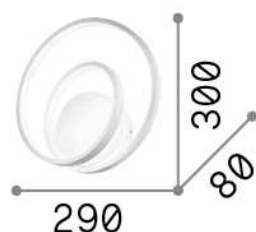

Info generali

Interno - Lampade da parete

Indoor wall mounted dimmable lamp with integrated LED sources and diffuse light emission

Ean	8021696304496
Articolo	OZ AP DALI NERO
Installazione	Lampade da parete
Garanzia	5 years
Peso lordo	1.22 kg
Volume	0.008712 m ³

Info sorgente e prestazionali

Sorgente integrata	Integrated LED module
Sorgente sostituibile	No
Potenza	28 W
Emissione	Diffuse
Consumo massimo	max 28,00 W
Caratteristiche LED	LED SMD
CCT LED	3000 K
Durata LED (t. 25°C)	30000 h
CRI	> 80
Fascio luminoso	-
Flusso sorgente	2500 lm
Flusso utile	1060 lm
Rischio fotobiologico	1
Potenza in stand-by	< 0.50 W