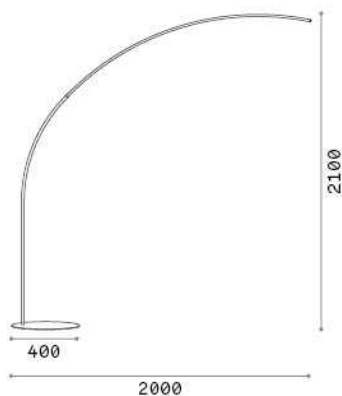

Info generali

Interno - Lampade da terra

Indoor floor dimmable lamp with integrated LED sources, in-built switch and direct light emission

Ean	8021696304168
Articolo	COMET PT NERO
Installazione	Lampade da terra
Garanzia	5 years
Peso lordo	4.2 kg
Volume	0.057408 m ³

Info tecniche e installative

Peso netto	3.8 kg
Classe di isolamento	II
Grado di protezione	IP20
Conformità	CE
Temperatura d'esercizio	0° ~ +40 °C
Efficienza a pieno carico	X
Dimmer	1, Dimmer on board
Alimentazione	220-240 V AC 50/60 Hz
Alimentatore	Integrated switch button Touch switch Separate, included Replaceable (by qualified operators only), electronic

Info sorgente e prestazionali

Sorgente integrata	Integrated LED module
Sorgente sostituibile	Replaceable (by qualified operators only)
Potenza	LED 30 W
Emissione	Direct
Consumo massimo	max 30,00 W
Caratteristiche LED	LED SMD
CCT LED	3000 K
Durata LED (t. 25°c)	20000 h
CRI	> 90
Flusso sorgente	2850 lm
Flusso utile	1720 lm
Rischio fotobiologico	1
Potenza in stand-by	< 0.50 W
Lampadina inclusa	1 - E14 OLIVA 4W 3000K CRI80 SATIN