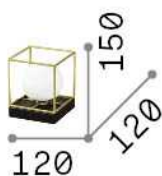

Info sorgente e prestazionali

Sorgente integrata	Light bulb (included)
Sorgente sostituibile	No
Potenza	0 max 1 x 28 W
Emissione	Diffuse
Consumo massimo	-
Lampadina inclusa	1 - E14 OLIVA 4W 3000K CRI80 SATIN