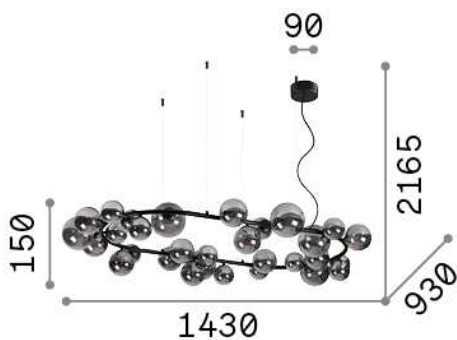

Info generali

Interno - Sospensioni

Indoor suspended lamp with multiple sources and diffuse light emission

Ean	8021696296753
Articolo	PERLAGE SP30 FUME'
Installazione	Sospensioni
Garanzia	5 years
Peso lordo	13.91 kg
Volume	0.27216 m ³

Info tecniche e installative

Peso netto	8.92 kg
Classe di isolamento	II
Grado di protezione	IP20
Conformità	CE
Temperatura d'esercizio	0° ~ +40 °C
Efficienza a pieno carico	X
Dimmer	Determined by the light bulb
Alimentazione	220-240 V AC
Alimentatore	Not required

Info sorgente e prestazionali

Sorgente integrata	Light bulb (included)
Sorgente sostituibile	Replaceable
Potenza	G9 max 30 x 15 W
Emissione	Diffuse
Consumo massimo	-
Lampadina inclusa	1 - E14 OLIVA 4W 3000K CRI80 SATIN