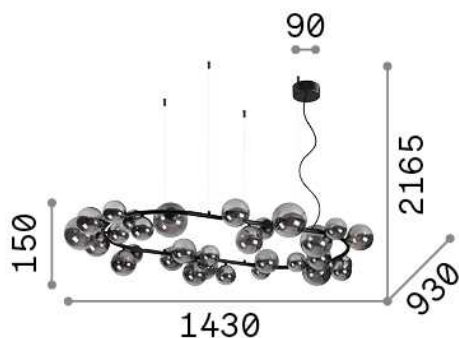

## Interno - Sospensioni

Indoor suspended lamp with multiple sources and diffuse light emission

<b>Ean</b>	8021696296746
<b>Articolo</b>	PERLAGE SP30 BIANCO
<b>Installazione</b>	Sospensioni
<b>Garanzia</b>	5 years
<b>Peso lordo</b>	13.91 kg
<b>Volume</b>	0.27216 m <sup>3</sup>

## Info tecniche e installative

<b>Peso netto</b>	8.92 kg
<b>Classe di isolamento</b>	II
<b>Grado di protezione</b>	IP20
<b>Conformità</b>	CE
<b>Temperatura d'esercizio</b>	0° ~ +40 °C
<b>Efficienza a pieno carico</b>	X
<b>Dimmer</b>	Determined by the light bulb
<b>Alimentazione</b>	220-240 V AC
<b>Alimentatore</b>	Not required

## Info sorgente e prestazionali

<b>Sorgente integrata</b>	Light bulb (included)
<b>Sorgente sostituibile</b>	Replaceable
<b>Potenza</b>	G9 max 30 x 15 W
<b>Emissione</b>	Diffuse
<b>Consumo massimo</b>	-
<b>Lampadina inclusa</b>	1 - E14 OLIVA 4W 3000K CRI80 SATIN