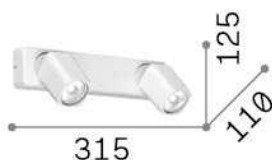

Info sorgente e prestazionali

Sorgente integrata	Light bulb (included)
Sorgente sostituibile	No
Potenza	GU10 max 2 x 35 W
Emissione	Direct
Consumo massimo	-
Lampadina inclusa	1 - E14 OLIVA 4W 3000K CRI80 SATIN