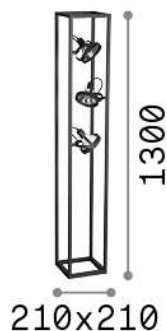

Info generali

Interno - Lampade da terra

Indoor floor adjustable non-dimmable projector with multiple sources, in-built switch and direct light emission

Ean	8021696293684
Articolo	AUDIO PT3 H130 NERO
Installazione	Lampade da terra
Garanzia	5 years
Peso lordo	7.57 kg
Volume	0.077184 m ³

Info tecniche e installative

Peso netto	6.27 kg
Classe di isolamento	II
Grado di protezione	IP20
Conformità	CE
Temperatura d'esercizio	0° ~ +40 °C
Efficienza a pieno carico	X
Dimmer	NO, On-Off
Alimentazione	220-240 V AC Integrated switch button
Alimentatore	Not required
Orientabilità	vert. 0°-90°, orizz. 0°-355°

Info sorgente e prestazionali

Sorgente integrata	Light bulb (included)
Sorgente sostituibile	Replaceable
Potenza	GU10 max 3 x 50 W
Emissione	Direct
Consumo massimo	-
Lampadina inclusa	1 - E14 OLIVA 4W 3000K CRI80 SATIN