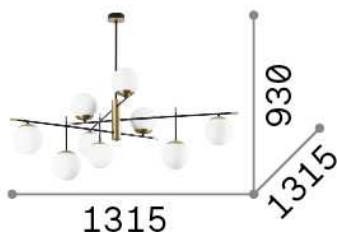

Info sorgente e prestazionali

Sorgente integrata	Light bulb (not included)
Sorgente sostituibile	No
Potenza	E14 max 9 x 28 W
Emissione	Diffuse
Consumo massimo	-