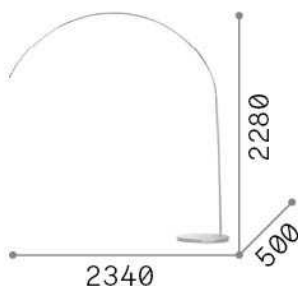

Info generali

Interno - Lampade da terra

Indoor floor lamp with in-built switch and diffuse light emission

Ean	8021696286686
Articolo	DORSALE MPT1 BIANCO
Installazione	Lampade da terra
Garanzia	5 years
Peso lordo	12 kg
Volume	-

Info tecniche e installative

Peso netto	12 kg
Classe di isolamento	II
Grado di protezione	IP20
Conformità	CE
Temperatura d'esercizio	0° ~ +40 °C
Dimmer	NO
Alimentazione	220-240 V AC Integrated switch button
Alimentatore	Not required