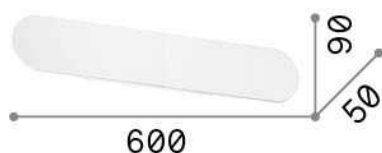

Info generali

Interno - Lampade da parete

Indoor wall mounted profilelamp with integrated LED sources and indirect light emission

Ean	8021696285306
Articolo	ECHO AP D60 NERO
Installazione	Lampade da parete
Garanzia	5 years
Peso lordo	1.09 kg
Volume	0.005124 m ³

Info sorgente e prestazionali

Sorgente integrata	Integrated LED module
Sorgente sostituibile	No
Potenza	LED 30 W
Emissione	Indirect
Consumo massimo	max 30,00 W
Caratteristiche LED	LED SMD SAMSUNG
CCT LED	3000 K
Durata LED (t. 25°C)	50000 h
CRI	> 80
Flusso sorgente	3850 lm
Flusso utile	3470 lm
Rischio fotobiologico	1
Lampadina inclusa	1 - E14 OLIVA 4W 3000K CRI80 SATIN