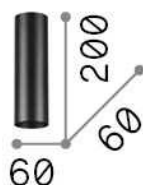

Info generali

Interno - Lampade da soffitto

Indoor ceiling mounted lamp with direct light emission

Ean	8021696285214
Articolo	LOOK PL1 H20 OTTONE
Installazione	Lampade da soffitto
Garanzia	5 years
Peso lordo	0.46 kg
Volume	0.00129 m ³

Info tecniche e installative

Peso netto	0.4 kg
Classe di isolamento	II
Grado di protezione	IP20
Conformità	CE
Temperatura d'esercizio	0° ~ +40 °C
Efficienza a pieno carico	X
Dimmer	Determined by the light bulb
Alimentazione	220-240 V AC
Alimentatore	Not required

Info sorgente e prestazionali

Sorgente integrata	Light bulb (included)
Sorgente sostituibile	Replaceable
Potenza	GU10 max 1 x 28 W
Emissione	Direct
Consumo massimo	-
Lampadina inclusa	1 - E14 OLIVA 4W 3000K CRI80 SATIN