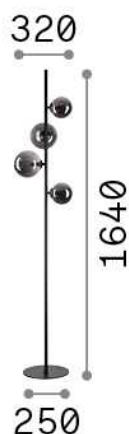

## Interno - Lampade da terra

Indoor floor lamp with multiple sources and diffuse light emission

<b>Ean</b>	8021696277967
<b>Articolo</b>	PERLAGE PT4 BIANCO
<b>Installazione</b>	Lampade da terra
<b>Garanzia</b>	5 years
<b>Peso lordo</b>	6.67 kg
<b>Volume</b>	0.06118 m <sup>3</sup>

## Info sorgente e prestazionali

<b>Sorgente integrata</b>	Light bulb (included)
<b>Sorgente sostituibile</b>	Replaceable
<b>Potenza</b>	G9 max 4 x 15 W
<b>Emissione</b>	Diffuse
<b>Consumo massimo</b>	-
<b>Lampadina inclusa</b>	1 - E14 OLIVA 4W 3000K CRI80 SATIN